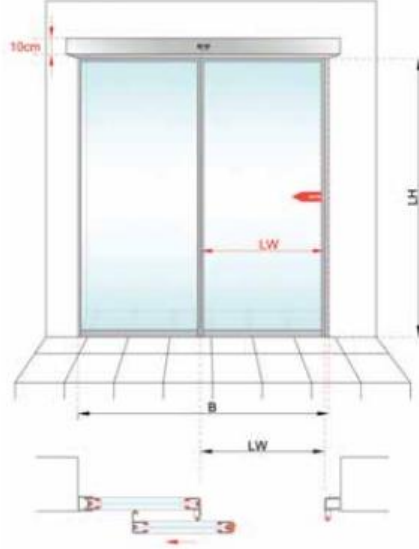

1 Hareketli 1 Sabit Kanat Sistemi
 $B = (LW2) + 10 \text{ cm}$

Otomatik kapılar için özel olarak dizayn edilmiş ince profil sistemi, E profil birleşimleri, fırça fitilleri ve 4+4 mm lamine camı ile dormakaba ST

iç ve dış mekanlarda kullanılır. %100 Alman menşeli, mekanizmaya ait, güçlü ve pürüzsüz ray profili ile sessiz ve uzun ömürlü çalışma, yerinden

çıkmalara karşı emniyetli makara sistemi yüksek güvenlik sağlar. Mimari çözüm grubu, eğitimli montaj elemanları ve eğitimli satış sonrası servis ekibi

ile tüm kapı sistemleri isteğe göre tasarlanır, ölçüleri alınır ve montaja hazır hale getirilir.