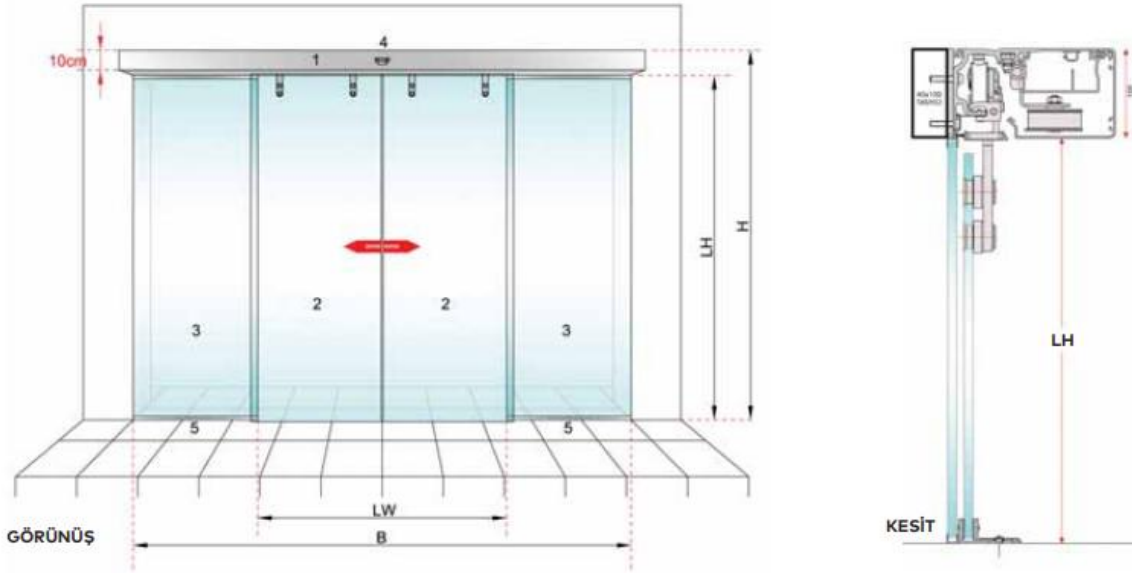

DORMA RADARLI FOTOCELLİ KAPI TEKNİK ÖZELLİKLER

Dormakaba ST profilsiz otomatik kayar kapılarda, Manet paslanmaz çelik tutucuların 10 mm temperli cam ile kombinasyonu, arzuladığınız şeffaflığı elde etmenizi sağlar. Göz alıcı Manet noktasal tutucu sistemi mekanınıza bir dokunuşla daha fazla ışık ve boyut katar. dormakaba ST Manet kayar kapı mekanizmasındaki camlar şeffaf, yarı şeffaf veya renklendirilmiş biçimde uygulanarak mimari planlarınız için estetik çözümler sunar. Bu sistem tasarımcılara ve mimarlara yaratıcılık için sınırsız bir olanak sağlar. ST Manet sistem, kapılarınızda yüksek kalite, benzersiz dizayn ve sıradışı fonksiyonelliği garanti eder. Manet kayar kapı sistemlerinde cam bağlantı elemanlarında yüksek kalite paslanmaz çelik malzeme kullanılır.

İhtiyaca göre tasarım Binanızda cephenizle uyumlu sistemleri kullanmak ve girişinizde arzu ettiğiniz renk uyumunu yakalamak isterseniz, dormakaba kayar kapı sistemleri ihtiyaçlarınıza tam olarak cevap verecektir. Kullanılan mekanlarda yaya giriş çıkışlarını sürekli kontrol altında tutmak isteyen kullanıcılar için dormakaba sistemleri en uygun çözümdür.