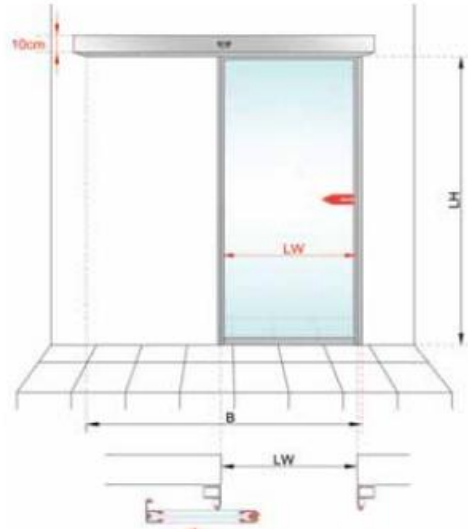

1 Hareketli Kanat Sistemi
 $B = (LW2) + 10 \text{ cm}$