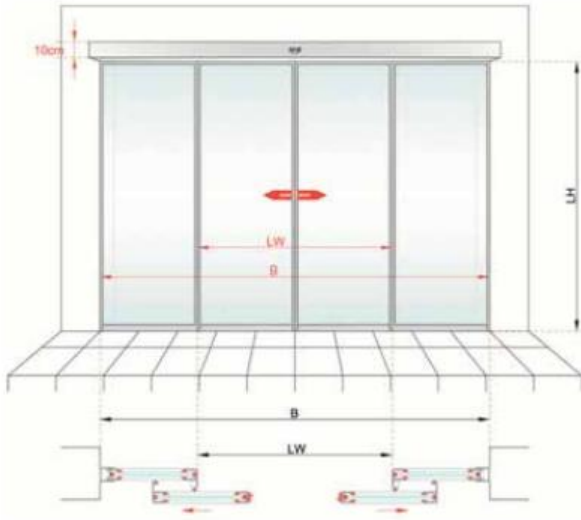

DORMA RADARLI FOTOCELLİ KAPI TEKNİK ÖZELLİKLER

2 Hareketli 2 Sabit Kanat Sistemi
 $B = (LW2) + 10 \text{ cm}$