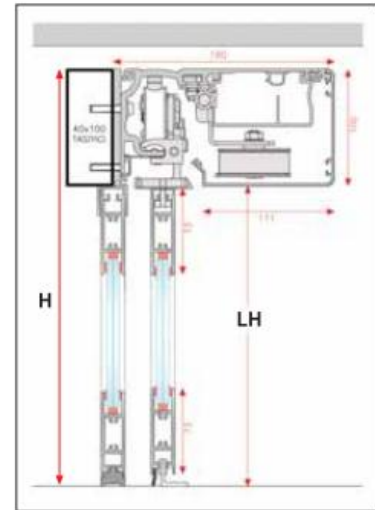

1. 1 Mekanizma kapağı, motor taşıyıcı sistem ve kontrol ünitesi
2. 2 Kayar kapı kanatları
3. 3 Sabit yan kanatlar
4. 4 Kapı üstü cam panel veya kapı üstü sabit panel
5. 5 Aktivatör (örneğin; radar hareket dedektörü)
6. 6 DIN 18650 ve EN 16005, ikinci kapatma kenarlarını izlemek için sensörler

1. **LW** Geçiş açıklığı
   LH Geçiş yüksekliği
   B Montaj açıklığı
   OH Üst sabit cam yüksekliği
   H Toplam yükseklik