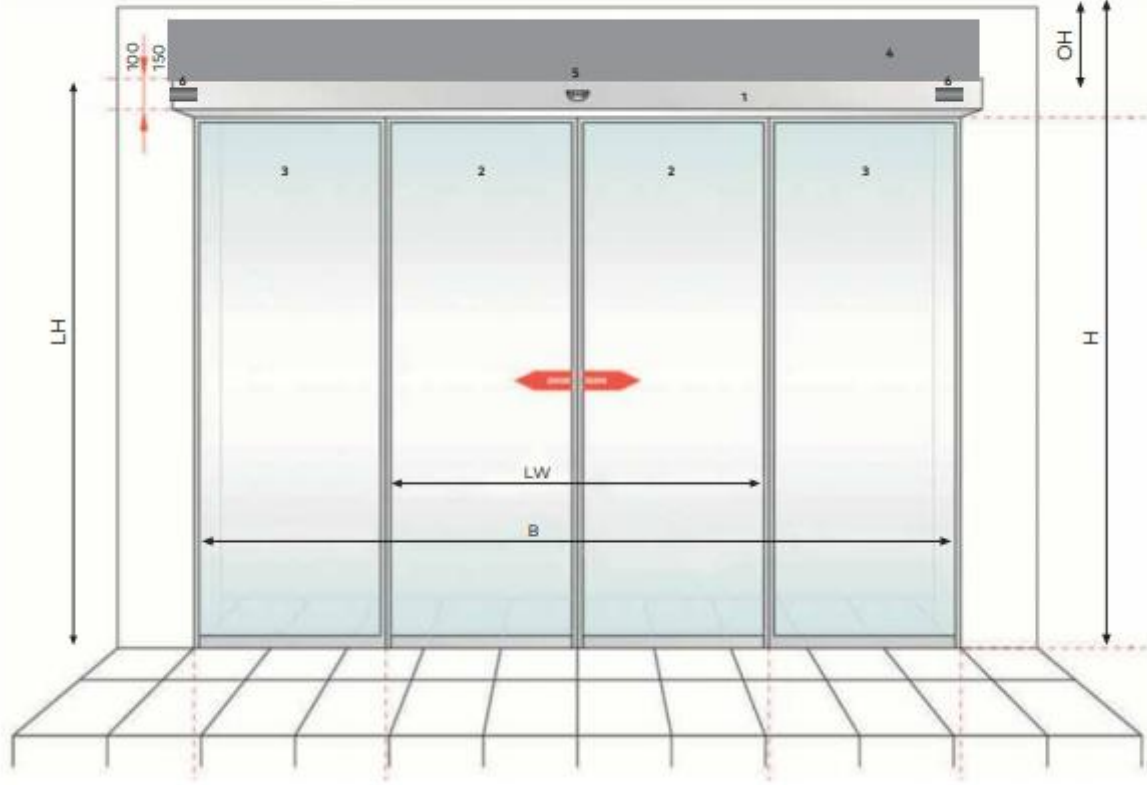

Sistem bileşenleri