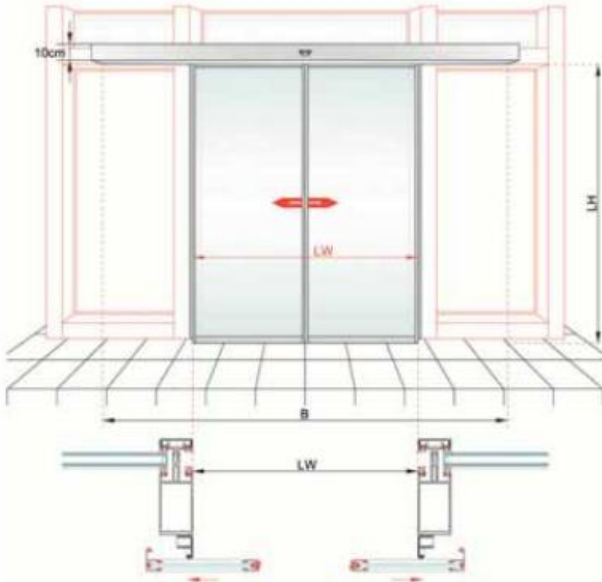

Kapı Parametreleri				
	Tek kanatlı kayar kapı		Çift taraflı kayar kapı	
	Geçiş açıklığı (LW)	Maks. Kanat ağırlığı	Geçiş açıklığı (LW)	Maks. Kanat ağırlığı
Mekanizma				
ES 200 Easy	700 - 3000 mm	1 x 120 kg	800 - 3000 mm	2 x 100 kg
ES 200	700 - 3000 mm	1 x 200 kg	800 - 3000 mm	2 x 160 kg

DORMA RADARLI FOTOCELLİ KAPI TEKNİK ÖZELLİKLER

2 Hareketli 2 Sabit Kanat Sistemi
 $B = (LW2) + 10 \text{ cm}$

1 Hareketli 1 Sabit Kanat Sistemi
 $B = (LW2) + 10 \text{ cm}$

Otomatik kapılar için özel olarak dizayn edilmiş ince profil sistemi, E profil birleşimleri, fırça fitilleri ve 4+4 mm lamine camı ile dormakaba ST

iç ve dış mekanlarda kullanılır. %100 Alman menşeli, mekanizmaya ait, güçlü ve pürüzsüz ray profili ile sessiz ve uzun ömürlü çalışma, yerinden

çıkmalara karşı emniyetli makara sistemi yüksek güvenlik sağlar. Mimari çözüm grubu, eğitimli montaj elemanları ve eğitimli satış sonrası servis ekibi

ile tüm kapı sistemleri isteğe göre tasarlanır, ölçüleri alınır ve montaja hazır hale getirilir.

2 Hareketli Kanat Sistemi
(Giydirme Cephe Uygulaması)
 $B = (LW2) + 10 \text{ cm}$

1 Hareketli Kanat Sistemi
 $B = (LW2) + 10 \text{ cm}$